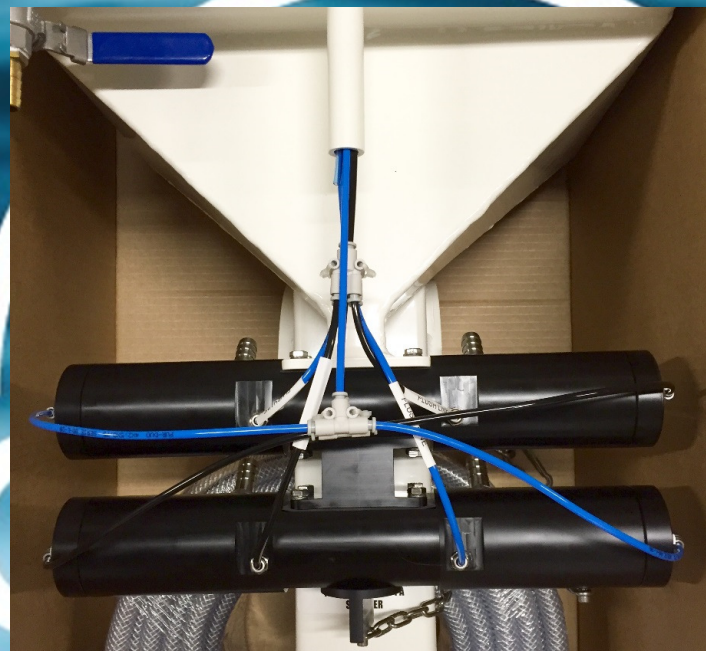

Autofeeder