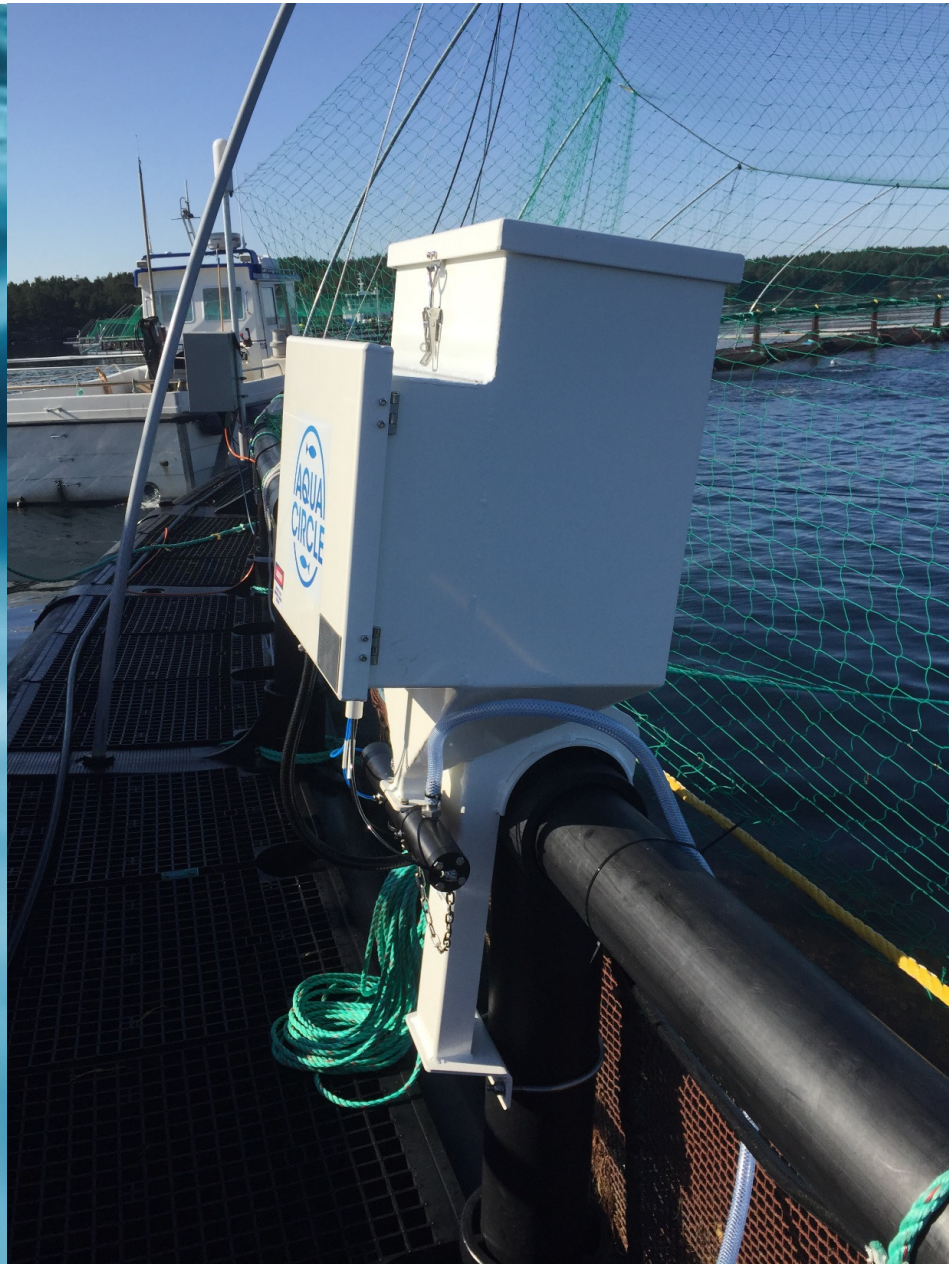

# Våre Produkter

- Autofeeder
- Autofeeder m/dobbel Cylinder, til bruk på mindre stålanlegg
- Fôrbøye for riktig distribusjon av fôr i skjul
- Silekasse for utskilling av rensefisk
- Skjulvasker
- Sentralfôring til småskala fôring, fra 10 til 100 kar.
- Flere produkter er på vei...

# Autofeeder

- 45 liter tank med plass til 25 kg fôr
- Maks kapasitet fra 10-20 kg fôr i døgnet fordelt på to slanger
- Pellets opp til 3 mm
- Pneumatisk drift, ingen elektronikk
- Styres ved å åpne/-stenge for luft, evt timer på kompressor
- Driftssikker
- Lite vedlikehold
- Fôrer rett i skjulet der rensfisken står

# Autofeeder m/dobbel sylinder

- 4 slanger til 4 skjul
- Egnet til bruk på stålanlegg med sammenhengende merd
- Kapasitet på 20-40 kg fôr pr. døgn

# Fôrbøye

- Bøye som ilag med Autofeeder distribuerer fôret til rognkjeks 2 meter under vann, rett i skjulet
- Enkel og sikker innfestning av fôrslange fra Autofeeder
- Plasseres løst i ringskjul eller med tau mellom gardinskjulene
- Forenkler vedlikehold av skjul og merd, da den festes uavhengig av skjul