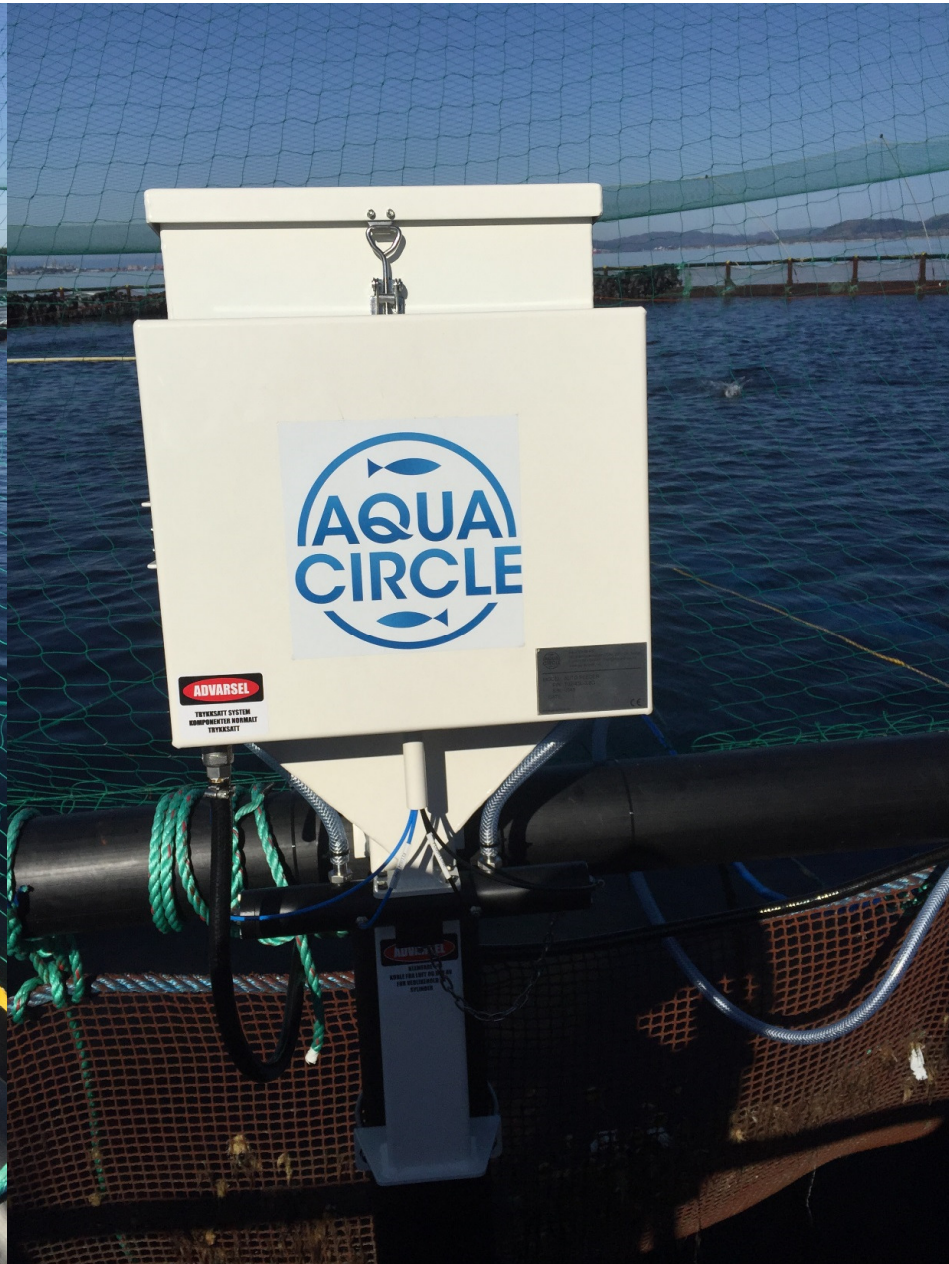

# Våre Produkter

- Autofeeder
- Autofeeder m/dobbel Cylinder, til bruk på mindre stålanlegg
- Fôrbøye for riktig distribusjon av fôr i skjul
- Silekasse for utskilling av rensefisk
- Skjulvasker
- Sentralfôring til småskala fôring, fra 10 til 100 kar.
- Flere produkter er på vei...

# Autofeeder

- 45 liter tank med plass til 25 kg fôr
- Maks kapasitet fra 10-20 kg fôr i døgnet fordelt på to slanger
- Pellets opp til 3 mm
- Pneumatisk drift, ingen elektronikk
- Styres ved å åpne/-stenge for luft, evt timer på kompressor
- Driftssikker
- Lite vedlikehold
- Fôrer rett i skjulet der rensfisken står

# Autofeeder m/dobbel sylinder

- 4 slanger til 4 skjul
- Egnet til bruk på stålanlegg med sammenhengende merd
- Kapasitet på 20-40 kg fôr pr. døgn

# Fôrbøye

- Bøye som ilag med Autofeeder distribuerer fôret til rognkjeks 2 meter under vann, rett i skjulet
- Enkel og sikker innfestning av fôrslange fra Autofeeder
- Plasseres løst i ringskjul eller med tau mellom gardinskjulene
- Forenkler vedlikehold av skjul og merd, da den festes uavhengig av skjul