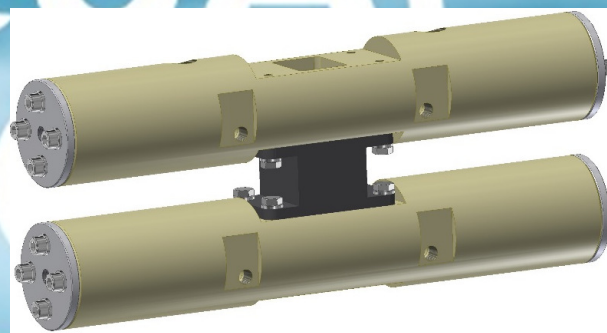

# Våre Produkter

- Autofeeder
- Autofeeder m/dobbel Cylinder, til bruk på mindre stålanlegg
- Fôrbøye for riktig distribusjon av fôr i skjul
- Silekasse for utskilling av rensefisk
- Skjulvasker
- Sentralfôring til småskala fôring, fra 10 til 100 kar.
- Flere produkter er på vei...

# Autofeeder

- 45 liter tank med plass til 25 kg fôr
- Maks kapasitet fra 10-20 kg fôr i døgnet fordelt på to slanger
- Pellets opp til 3 mm
- Pneumatisk drift, ingen elektronikk
- Styres ved å åpne/-stenge for luft, evt timer på kompressor
- Driftssikker
- Lite vedlikehold
- Fôrer rett i skjulet der rensfisken står

# Autofeeder m/dobbel sylinder

- 4 slanger til 4 skjul
- Egnet til bruk på stålanlegg med sammenhengende merd
- Kapasitet på 20-40 kg fôr pr. døgn

# Fôrbøye

- Bøye som ilag med Autofeeder distribuerer fôret til rognkjeks 2 meter under vann, rett i skjulet
- Enkel og sikker innfestning av fôrslange fra Autofeeder
- Plasseres løst i ringskjul eller med tau mellom gardinskjulene
- Forenkler vedlikehold av skjul og merd, da den festes uavhengig av skjul