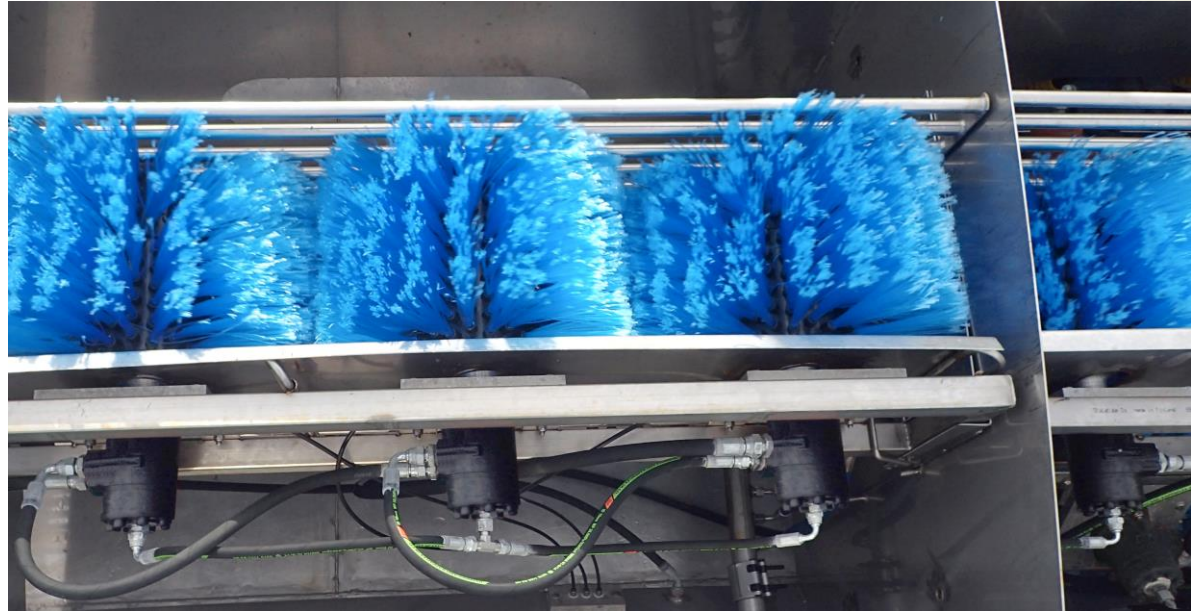

SkaMik AS

SkaMik avluser

- Resultat 85-95 %
- Kapasitet på 80 til 100 tonn pr. time pr. maskin
- Mekanisk avlusning, ingen kjemikalier
- SkaMik avluser samler opp all lus gjennom filter og luseposer både fra selve maskinen og fiskepumpen
- Leveres med avsiler for leppefisk
- Flere enheter kan kobles sammen, dette avhenger av :
 - båt type (tilgjengelig kapasitet) og utstyr
 - Fiskepumpe, energi

SkaMik avluser

- Gjennomsnittlig resultat 85 – 95%
- Fastsittende 100%
- Bevegelig 95%
- Kjønnsmodne 85%

- Mekanisk avlusning, ingen kjemikalier
- Miljøvennlig og meget skånsom for laksen

- SkaMik avluser samler opp all lus gjennom filter og luseposer både fra selve maskinen og fiskepumpen

- Leveres med avsiler for leppefisk

- Flere enheter kan kobles sammen, dette avhenger av :
 - båt type og utstyr
 - Fiskepumpe, energi, areal

2015/06/22

- Spylekammer
- Børstekammer
- Eterspylingskammer

➤ Styrepanel