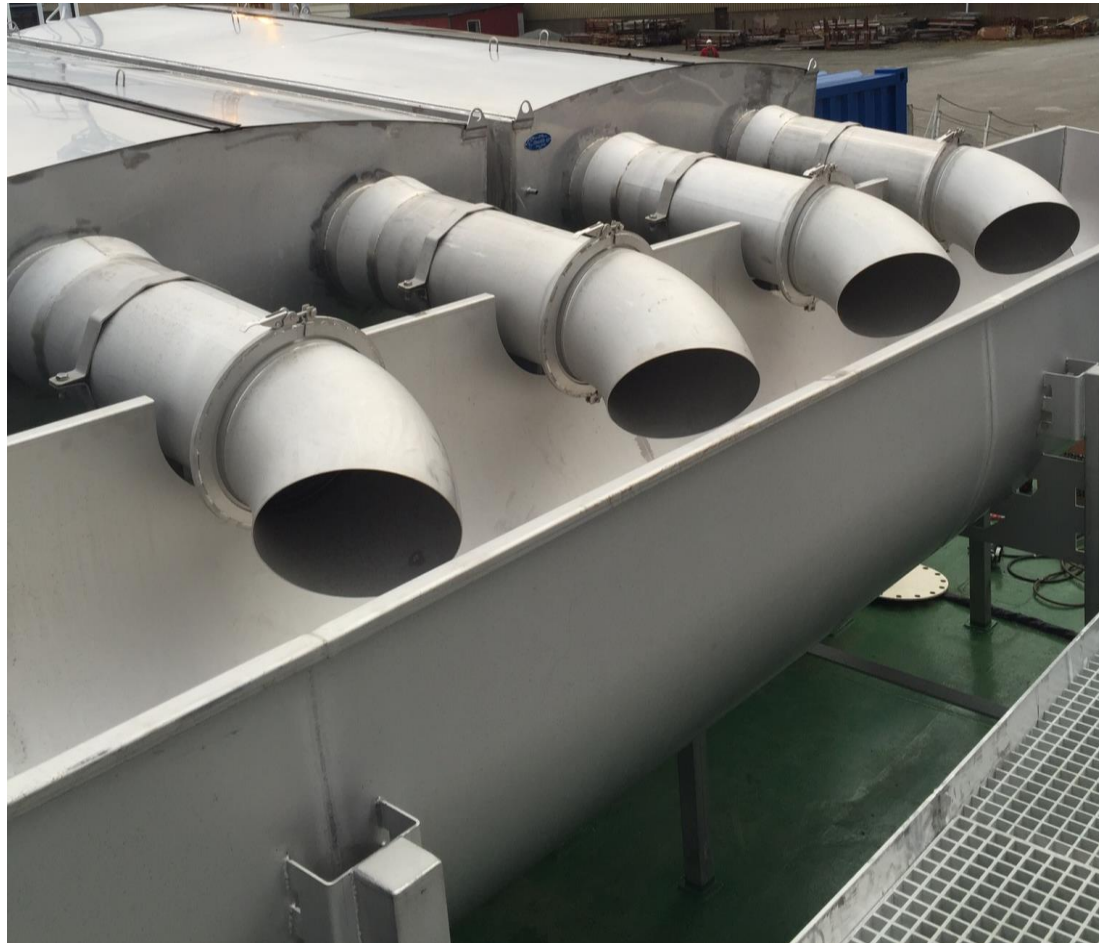

➤ Samlerenne for fisk