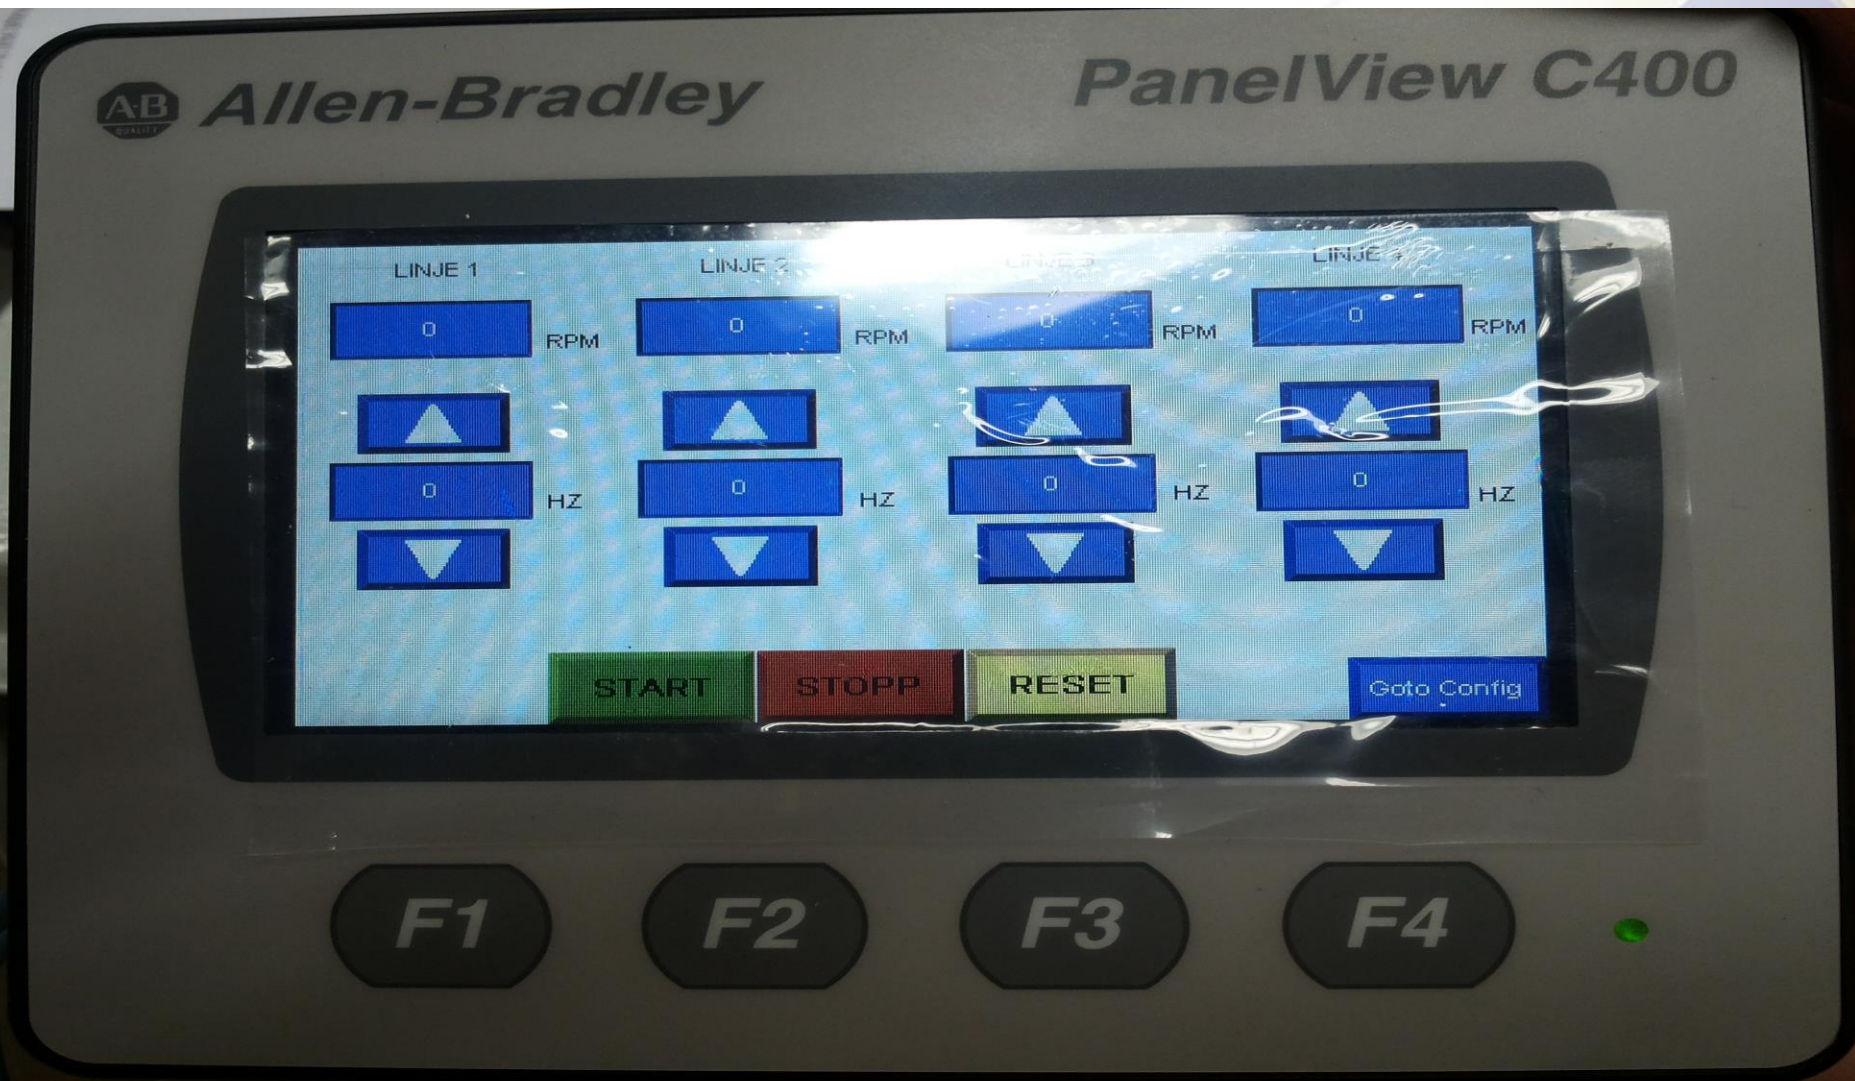

SkaMik AS

SkaMik avluser

- Resultat 85-95 %
- Kapasitet på 80 til 100 tonn pr. time pr. maskin
- Mekanisk avlusning, ingen kjemikalier
- SkaMik avluser samler opp all lus gjennom filter og luseposer både fra selve maskinen og fiskepumpen
- Leveres med avsiler for leppefisk
- Flere enheter kan kobles sammen, dette avhenger av :
 - båt type (tilgjengelig kapasitet) og utstyr
 - Fiskepumpe, energi

- Leveres med avsiler for leppefisk

- Flere enheter kan kobles sammen, dette avhenger av :
 - båt type og utstyr
 - Fiskepumpe, energi, areal

2015/06/22

- Spylekammer
- Børstekammer
- Eterspylingskammer

➤ Styrepanel