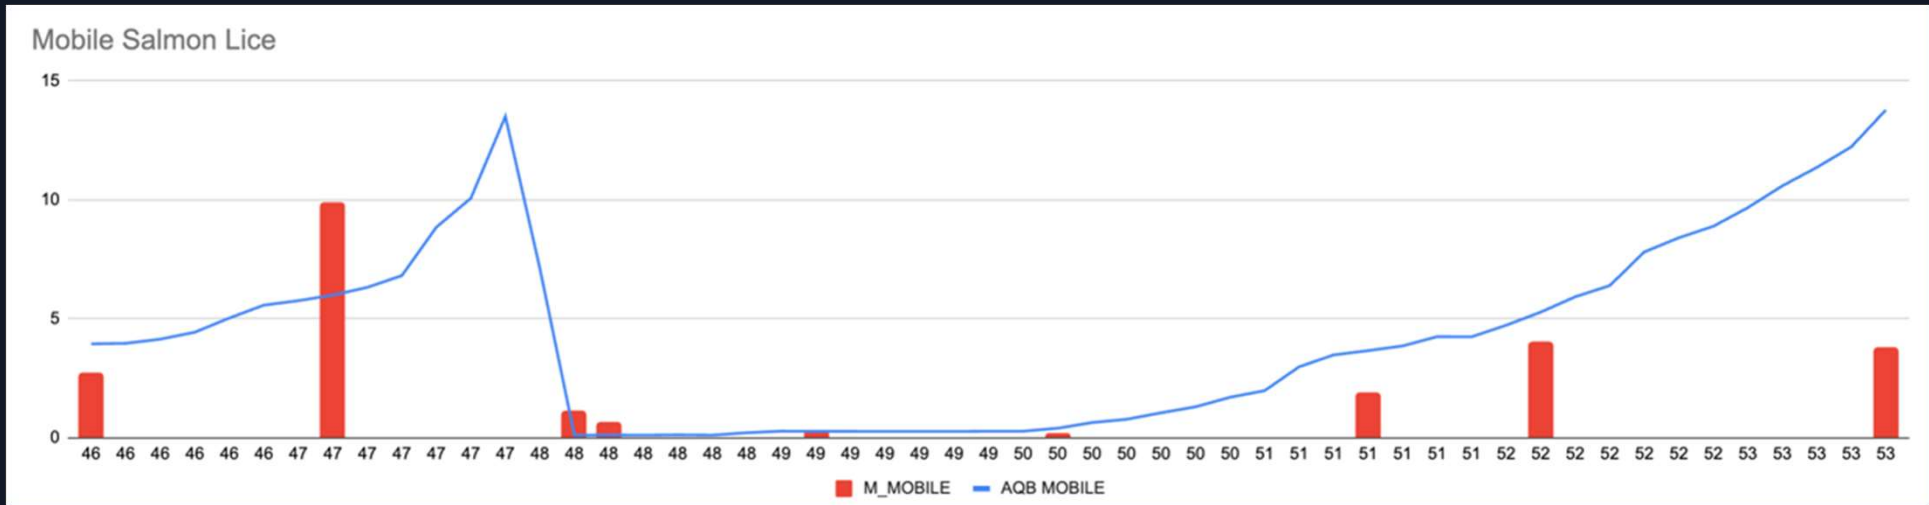

Tillit

 Aquabyte

Presisjon

Seleksjon

Representativitet

Presisjon

Seleksjon

Representativitet

Presisjon

Seleksjon

Representativitet

Presisjon

Seleksjon

Representativitet

Kjønnsmoden 9 Bevegelige lrdag des. 28, 10:51

Hold musepeker over for å zoome