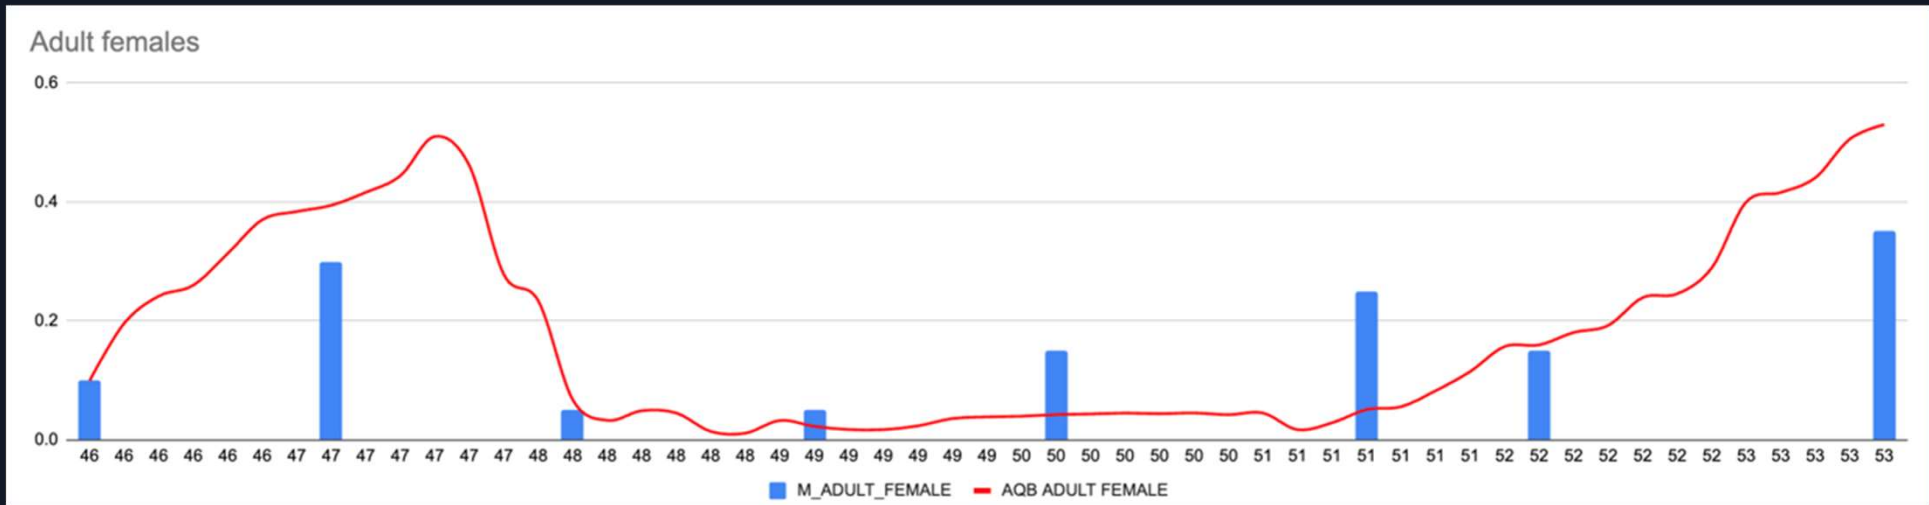

Presisjon

Seleksjon

Representativitet

Presisjon

Seleksjon

Representativitet

Kjønnsmoden 9 Bevegelige lrdag des. 28, 10:51

Hold musepeker over for å zoome