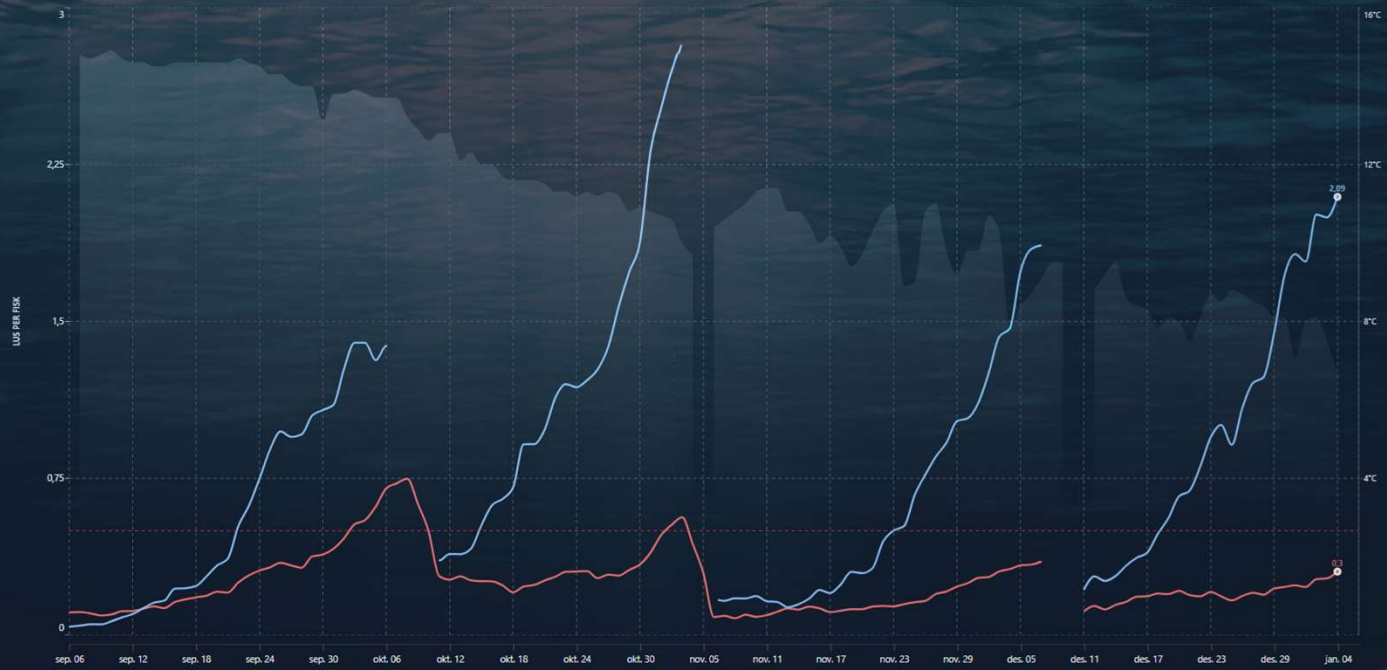

Tillit

 Aquabyte

Presisjon

Seleksjon

Representativitet

Presisjon

Seleksjon

Representativitet

Presisjon

Seleksjon

Representativitet

Presisjon

Seleksjon

Representativitet

Kjønnsmoden 9 Bevegelige lrdag des. 28, 10:51

Hold musepeker over for å zoome